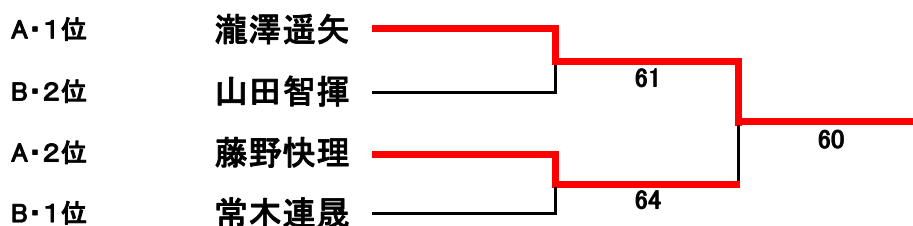

# 小学生海の日マッチ

2022.7.18(月)

予選  
Aリーグ

	瀧澤遥矢	西村祐輝	藤野快理	飯田陽音	勝敗	得ゲーム	失ゲーム	差	順位
1	瀧澤遥矢	40	42	43	30			0	1
2	西村祐輝	04	04	14	03			0	4
3	藤野快理	24	40	41	21			0	2
4	飯田陽音	34	41	14	12			0	3

Bリーグ

	土肥旺亮	常木連晟	竹田玲緒	山田智揮	勝敗	得ゲーム	失ゲーム	差	順位
5	土肥旺亮	24	41	04	12	6	9	-3	3
6	常木連晟	42	42	43	30			0	1
7	竹田玲緒	14	24	42	12	7	10	-3	4
8	山田智揮	40	34	24	12	9	8	1	2

3.4位直接対決による

決勝

1・2位トーナメント

3・4位トーナメント

予選 トーナメント 4ゲーム先取 ノーアドバンテージ セルフジャッジ  
6ゲーム先取 ノーアドバンテージ セルフジャッジ