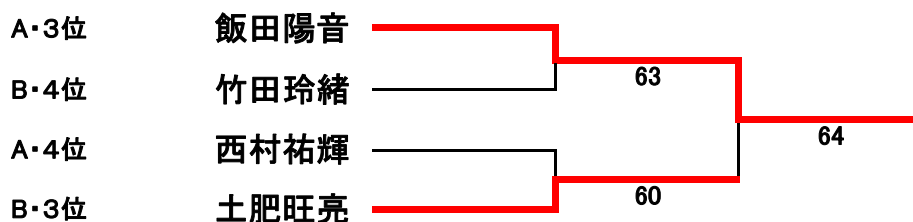

# 小学生海の日マッチ

2022.7.18(月)

予選  
Aリーグ

	瀧澤遥矢	西村祐輝	藤野快理	飯田陽音	勝敗	得ゲーム	失ゲーム	差	順位
1	瀧澤遥矢	40	42	43	30			0	1
2	西村祐輝	04	04	14	03			0	4
3	藤野快理	24	40	41	21			0	2
4	飯田陽音	34	41	14	12			0	3

Bリーグ

	土肥旺亮	常木連晟	竹田玲緒	山田智揮	勝敗	得ゲーム	失ゲーム	差	順位
5	土肥旺亮	24	41	04	12	6	9	-3	3
6	常木連晟	42	42	43	30			0	1
7	竹田玲緒	14	24	42	12	7	10	-3	4
8	山田智揮	40	34	24	12	9	8	1	2

3.4位直接対決による

決勝

1・2位トーナメント

3・4位トーナメント

予選 トーナメント 4ゲーム先取 ノーアドバンテージ セルフジャッジ  
6ゲーム先取 ノーアドバンテージ セルフジャッジ