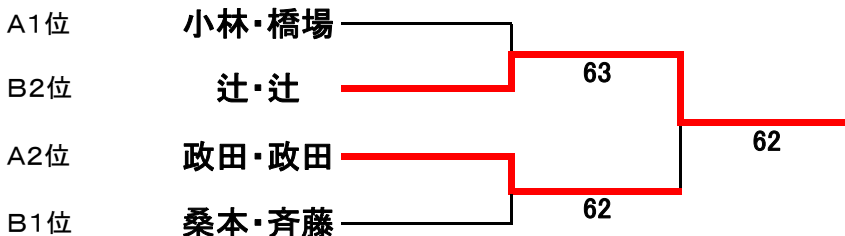

# 2021最強ダブルス

2021・7・22(木)

予選  
Aリーグ

	政田・政田	小林・橋場	奥野・山本	藤井・珍田	勝敗	得ゲーム	失ゲーム	差	順位
1	政田・政田	26	63	62	21			0	2
2	小林・橋場	62	64	64	30			0	1
3	奥野・山本	36	46	65	12			0	3
4	藤井・珍田	26	46	56	03			0	4

Bリーグ

	宗像・蒲田	桑本・斉藤	鈴木・高橋	辻・辻	勝敗	得ゲーム	失ゲーム	差	順位
5	宗像・蒲田	16	06	16	03			0	4
6	桑本・斉藤	61	65	64	30			0	1
7	鈴木・高橋	60	56	26	12			0	3
8	辻・辻	61	46	62	21			0	2

決勝

1・2位トーナメント

3・4位トーナメント

終了時間のため決勝なし