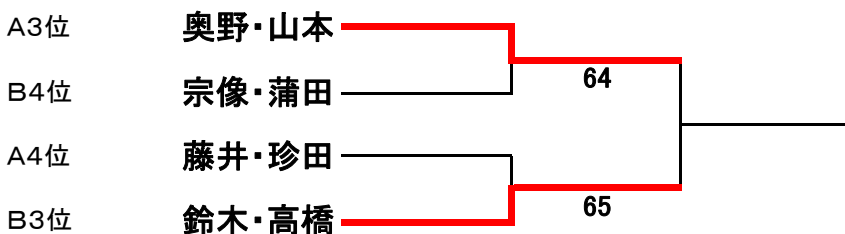

# 2021最強ダブルス

2021・7・22(木)

予選  
Aリーグ

	政田・政田	小林・橋場	奥野・山本	藤井・珍田	勝敗	得ゲーム	失ゲーム	差	順位
1	政田・政田	26	63	62	21			0	2
2	小林・橋場	62	64	64	30			0	1
3	奥野・山本	36	46	65	12			0	3
4	藤井・珍田	26	46	56	03			0	4

Bリーグ

	宗像・蒲田	桑本・斉藤	鈴木・高橋	辻・辻	勝敗	得ゲーム	失ゲーム	差	順位
5	宗像・蒲田	16	06	16	03			0	4
6	桑本・斉藤	61	65	64	30			0	1
7	鈴木・高橋	60	56	26	12			0	3
8	辻・辻	61	46	62	21			0	2

決勝

1・2位トーナメント

3・4位トーナメント

終了時間のため決勝なし