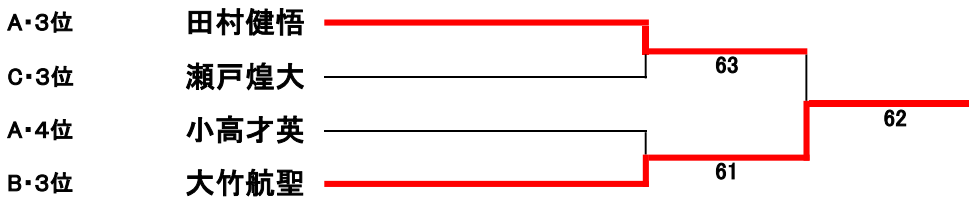

3・4位トーナメント

予選 トーナメント 4ゲーム先取 アドバンテージ セルフジャッジ
6ゲーム先取 アドバンテージ セルフジャッジ

開始 13:20
終了 16:40